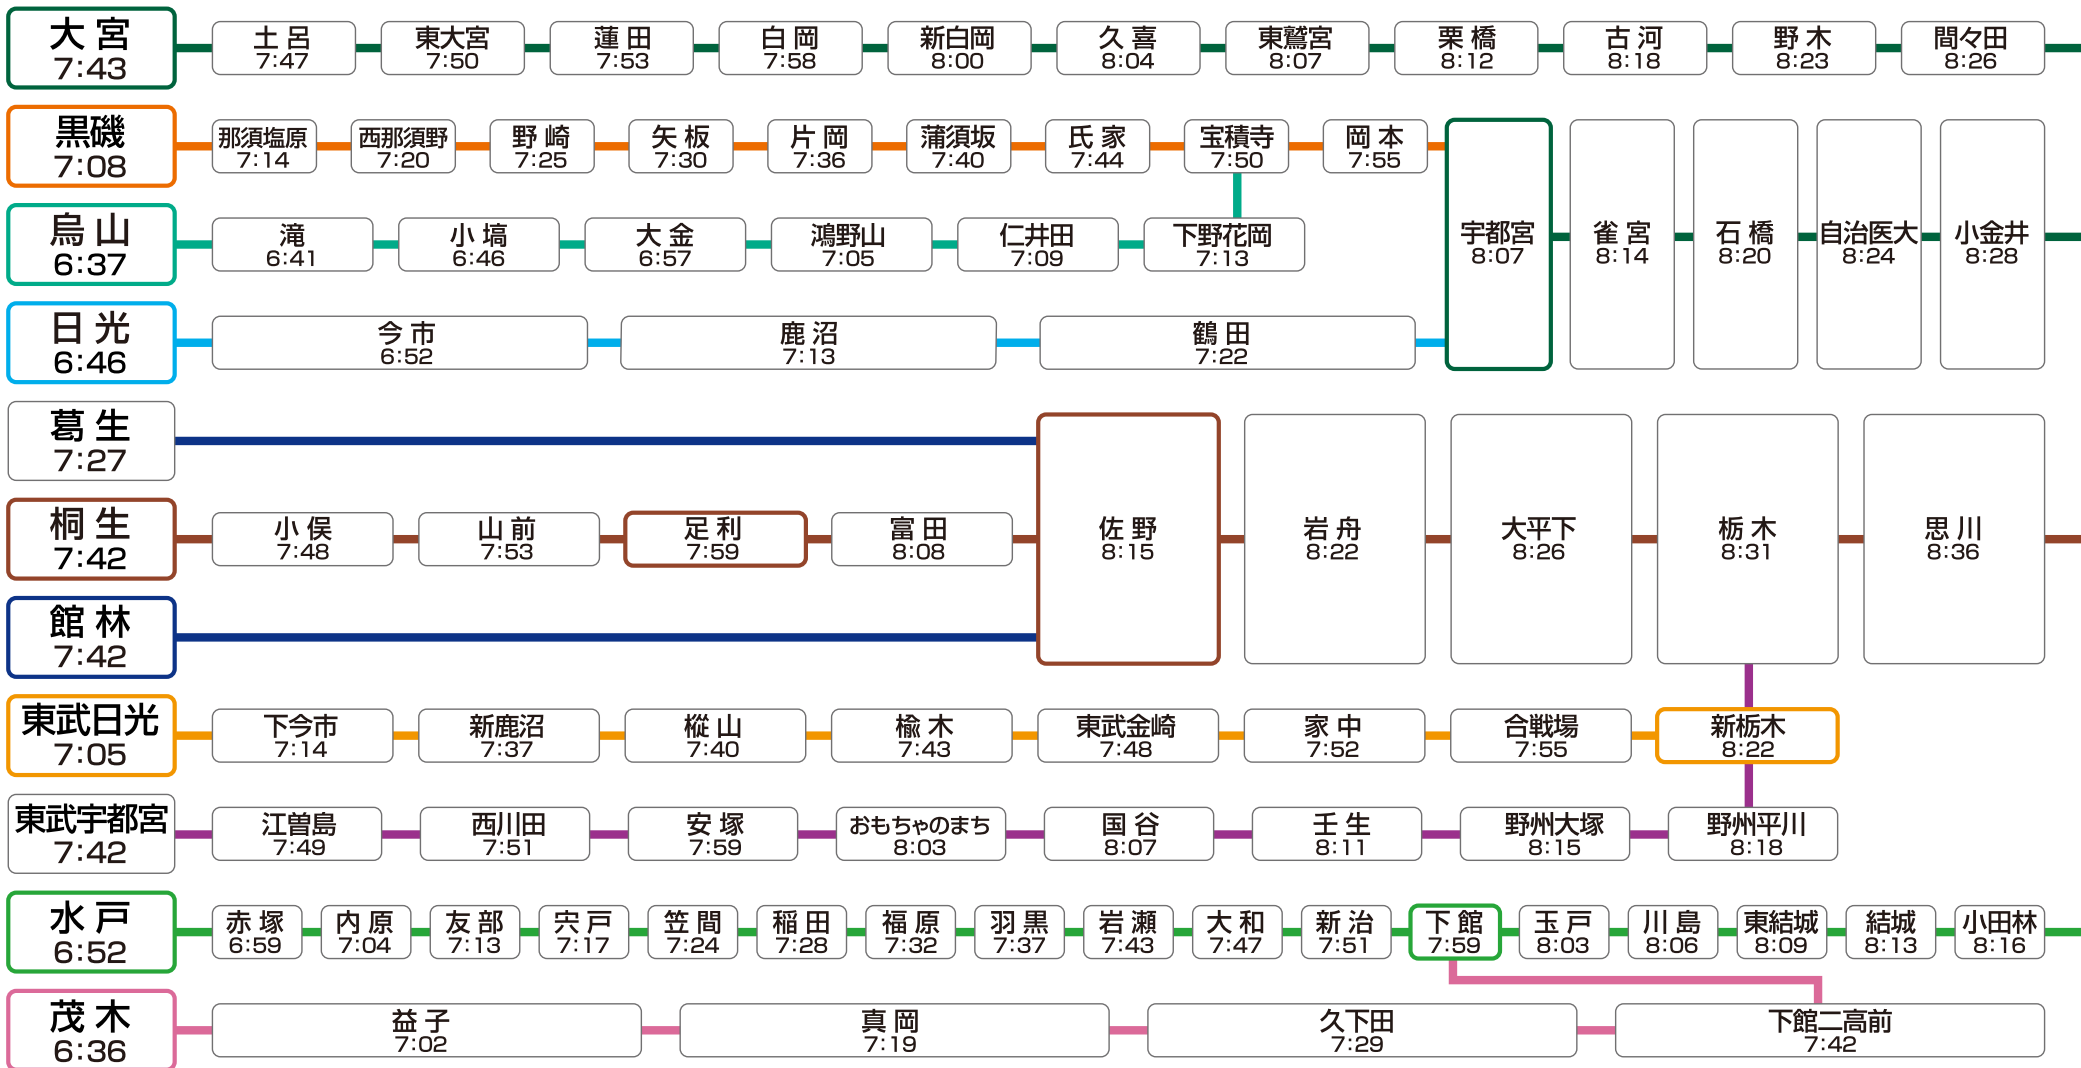

朝9時までに登校するには何時の電車に乗ればいい？

小山